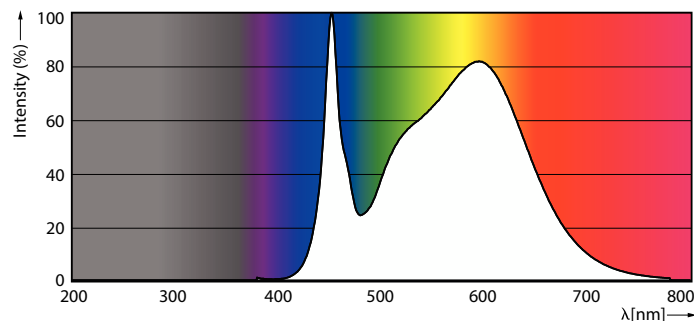

Fotometriai adatok

Spectral Power Distribution Colour - MAS LEDtube VLE 1500mm UO 23W 840 T8

General uniform lighting - MAS LEDtube VLE 1500mm UO 23W 840 T8