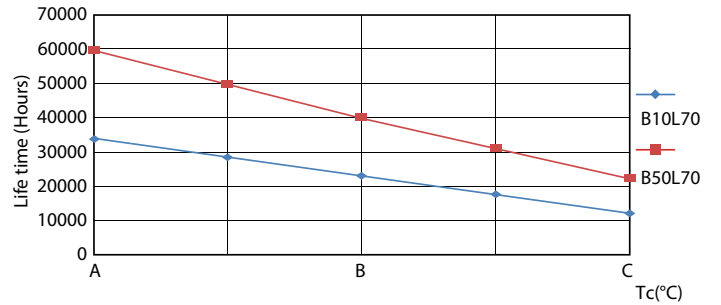

Life Expectancy Diagram - MAS LEDtube VLE 1500mm UO 23W 840 T8

Lumen Maintenance Diagram - MAS LEDtube VLE 1500mm UO 23W 840 T8

Lumen Maintenance Diagram - MAS LEDtube VLE 1500mm UO 23W 840 T8

MASTER Value LEDtube T8