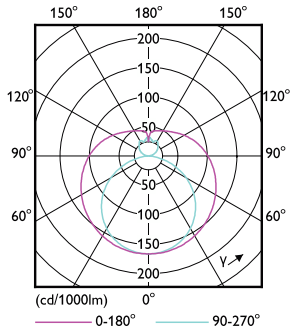

MASTER Value LEDtube T8

Fotometriai adatok

Light Distribution Diagram - MAS LEDtube VLE 1500mm UO 23W 840 T8