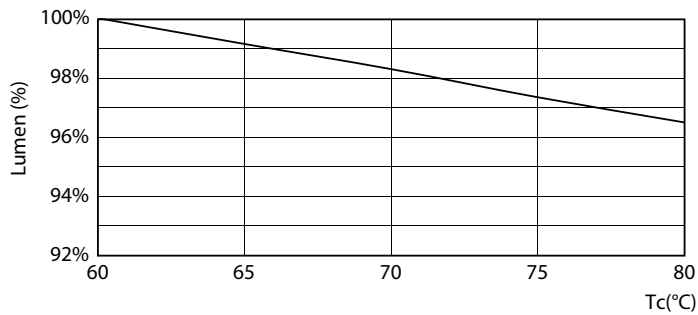

Life Expectancy Diagram - MAS LEDtube VLE 1500mm UO 23W 840 T8

Lumen Maintenance Diagram - MAS LEDtube VLE 1500mm UO 23W 840 T8