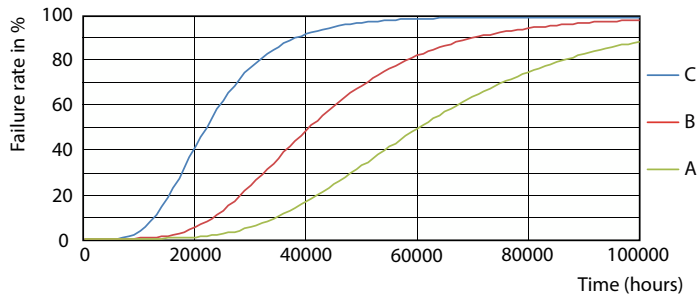

General uniform lighting - MAS LEDtube VLE 1500mm UO 23W 840 T8

MASTER Value LEDtube T8

Fotometriai adatok

Light Distribution Diagram - MAS LEDtube VLE 1500mm UO 23W 840 T8

Élettartam

Life Expectancy Diagram - MAS LEDtube VLE 1500mm UO 23W 840 T8