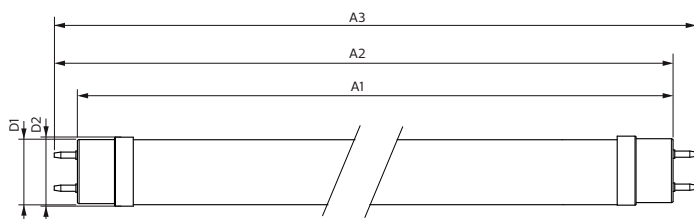

Termék adatok

Általános információ	
Lighting Technology	LED
Fényáramméri referencia	Sphere
Kapcsolási ciklus	200 000
Névleges élettartam	60 000 h
Fejelés - foglalat	G13 [Medium Bi-Pin Fluorescent]
Technikai adatok	
Színkód	840 [CCT of 4000K]
Sugárzási szög (névleges)	190 fok
Fényáram	3 700 lm
Színmegjelölés	Hideg fehér (CW)
Korrelált színhőmérséklet (névl.)	4000 K
Fényhasznosítás (besorolás) (névleges)	160 lm/W
Színkonzisztencia	<6
Színvisszaadási index (CRI)	80
Fényerő-megmaradás (LLMF) a névleges élettartam végén (névleges)	70 %

Méretezett rajza

Product	D1	D2	A1	A2	A3
MAS LEDtube VLE 1500mm UO 23W 840 T8	25,8 mm	28 mm	1 498,8 mm	1 505,9 mm	1 513 mm

Fotometriai adatok

Spectral Power Distribution Colour - MAS LEDtube VLE 1500mm UO 23W 840 T8